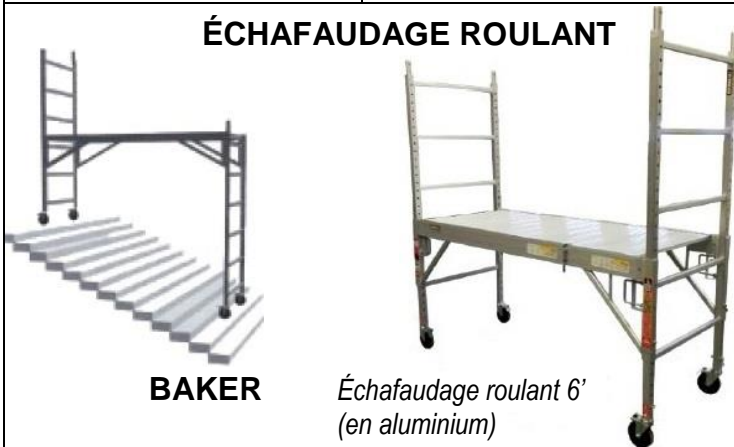

B19U
Socle en U

D06
Attache

POU01
Attache à verrou

FILETS

FILET4

Filet vert ou noir
10' X 40'

TOILES

TOILE D'ÉCHAFAUDAGE

Différentes longueurs disponibles

ÉCHAFAUDAGE ROULANT

BAKER

Échafaudage roulant 6'
(en aluminium)

WAGONNET

WAGON WAGON2

Wagonnet avec pneu 16"
Poignée pour wagonnet