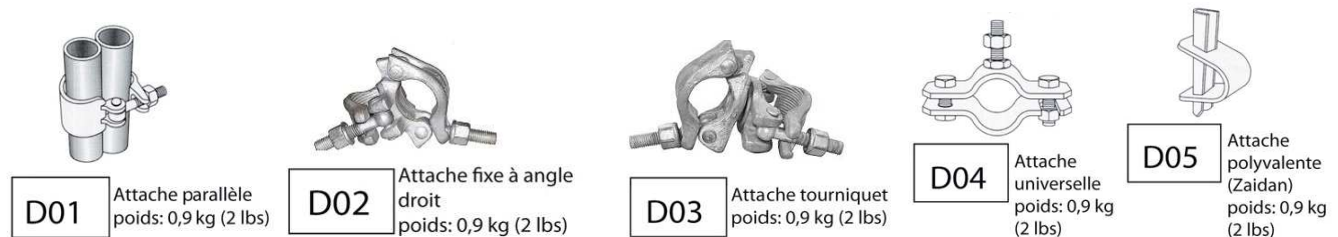

## ÉCHAFAUDAGE CONVENTIONNEL – ACCESSOIRES POUR BASES, GARDES, SUPPORTS ET ATTACHES

Garde-corps, longueurs standards disponibles : 10', 7', 5', 30" (ou sur mesure)

P1019 / P719 / P519 / P419 (ou sur mesure)

BSC12 / BS9 / BS7 ... BB

Plateformes aluminium dessus bois 19 pouces de large (équivalent de 2 madriers), longueurs standards disponibles : 10', 7', 5', 4'.

Madriers bois, longueurs standards disponibles : 12' (certifiés CSA), 9', 7', 5' et bloc de base de 2'

Tubes d'aluminium ou d'acier disponibles en toute dimension, 24' 10', 7', 4' avec fer-angle pour ancrages,...