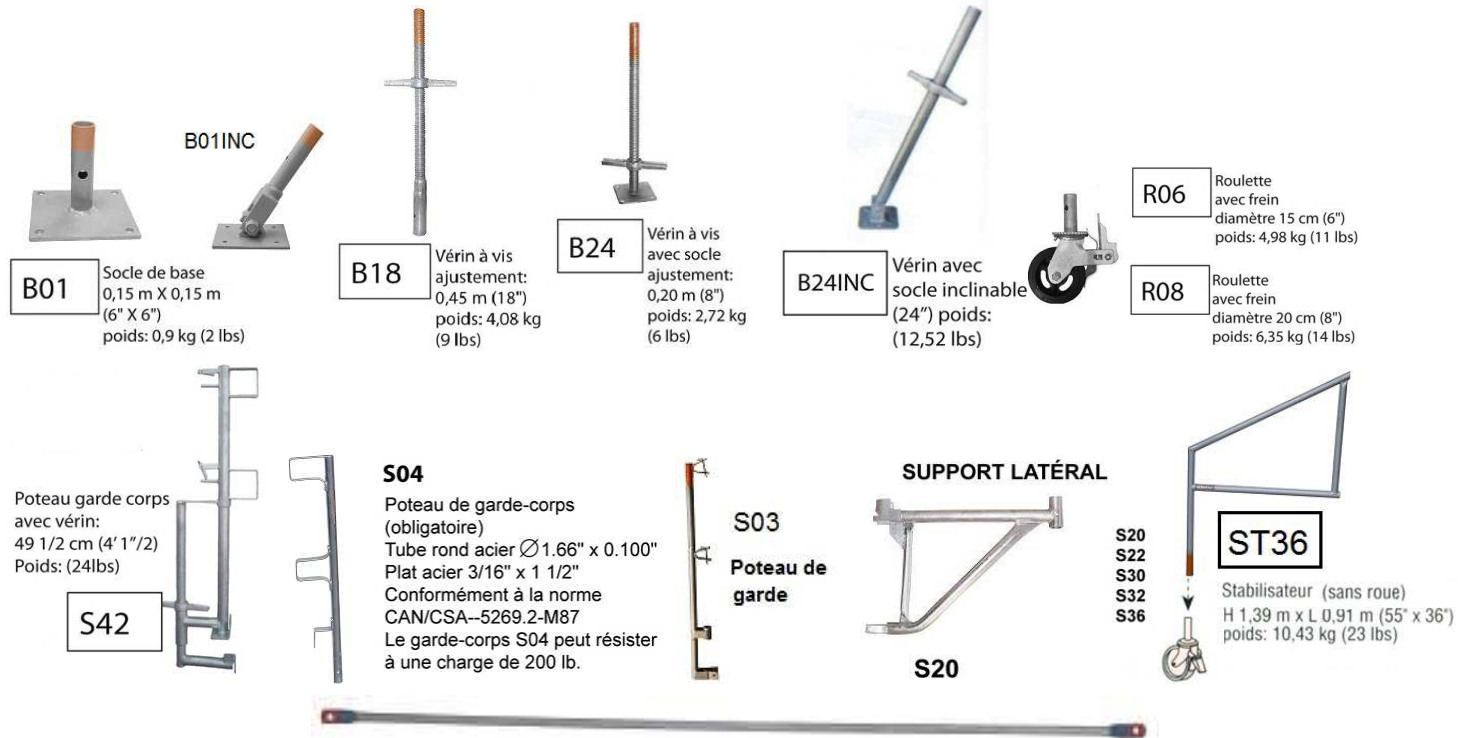

## ÉCHAFAUDAGE CONVENTIONNEL – ACCESSOIRES POUR BASES, GARDES, SUPPORTS ET ATTACHES

Garde-corps, longueurs standards disponibles : 10', 7', 5', 30" (ou sur mesure)

P1019 / P719 / P519 / P419 (ou sur mesure)

BSC12 / BS9 / BS7 ... BB

Plateformes aluminium dessus bois 19 pouces de large (équivalent de 2 madriers), longueurs standards disponibles : 10', 7', 5', 4'.

Madriers bois, longueurs standards disponibles : 12' (certifiés CSA), 9', 7', 5' et bloc de base de 2'

Tubes d'aluminium ou d'acier disponibles en toute dimension, 24' 10', 7', 4' avec fer-angle pour ancrages,...